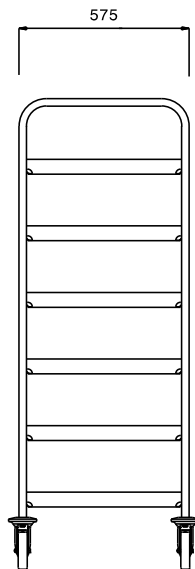

#### Product Nr.

Regaalwagen met 6 paar geleiders voor korven 500x500 mm met een geleiderafstand van 225 mm.

Roestvrijstalen buisframe Ø25 mm met gelaste roestvrijstalen geleiders. De geleiders in L-vormige uitvoering met anti doorschuifnokken. 4 zwenkwielen Ø125 mm, 2 met rem. 4 rubber stootringen.

### Uitvoering

- Frame van roestvrijstalen buis 25 mm, volledig gelast.
- L-vormige geleiders met anti-doorschuifnokken aan beide uiteinden.
- Ontworpen voor het transport van afwasmachine korven van 500x500 mm.
- Het buisframe dient tevens als ergonomische handgreep.
- Vier zwenkwielen Ø125 mm, waarvan 2 met rem, voorzien van kunststof bumpers.

### Constructie

- Volledig van roestvrijstaal 1.4301 (AISI304).

Goedkeuring \_\_\_\_\_

Front aanzicht

Zij aanzicht

Boven aanzicht

### Algemene gegevens

Externe afmetingen, lengte 361242 (DRT6)	645 mm
Externe afmetingen, breedte	645 mm
Externe afmetingen, hoogte	1590 mm
Wiel materiaal	Verzinkt
Wiel diameter	Ø 125
Gewicht, netto	22 kg