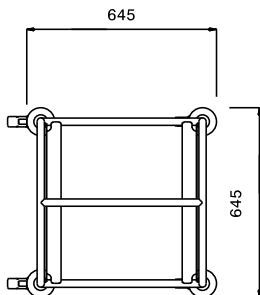

#### Product Nr.

Regaalwagen met 6 paar geleiders voor korven 500x500 mm met een geleiderafstand van 225 mm.

Roestvrijstalen buisframe Ø25 mm met gelaste roestvrijstalen geleiders. De geleiders in L-vormige uitvoering met anti doorschuifnokken. 4 zwenkwielen Ø125 mm, 2 met rem. 4 rubber stootringen.

### Uitvoering

- Frame van roestvrijstalen buis 25 mm, volledig gelast.
- L-vormige geleiders met anti-doorschuifnokken aan beide uiteinden.
- Ontworpen voor het transport van afwasmachine korven van 500x500 mm.
- Het buisframe dient tevens als ergonomische handgreep.
- Vier zwenkwielen Ø125 mm, waarvan 2 met rem, voorzien van kunststof bumpers.

### Constructie

- Volledig van roestvrijstaal 1.4301 (AISI304).

Goedkeuring \_\_\_\_\_

Front aanzicht

Zij aanzicht

Boven aanzicht

### Algemene gegevens

Externe afmetingen, lengte 361242 (DRT6)	645 mm
Externe afmetingen, breedte	645 mm
Externe afmetingen, hoogte	1590 mm
Wiel materiaal	Verzinkt
Wiel diameter	Ø 125
Gewicht, netto	22 kg