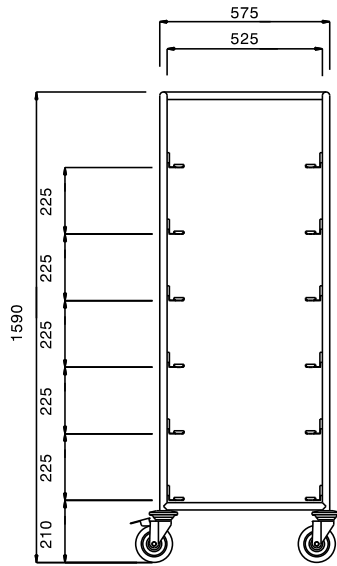

#### Product Nr.

Regaalwagen met 6 paar geleiders voor korven 500x500 mm met een geleiderafstand van 225 mm.

Roestvrijstalen buisframe Ø25 mm met gelaste roestvrijstalen geleiders. De geleiders in L-vormige uitvoering met anti doorschuifnokken. 4 zwenkwielen Ø125 mm, 2 met rem. 4 rubber stootringen.

### Uitvoering

- Frame van roestvrijstalen buis 25 mm, volledig gelast.
- L-vormige geleiders met anti-doorschuifnokken aan beide uiteinden.
- Ontworpen voor het transport van afwasmachine korven van 500x500 mm.
- Het buisframe dient tevens als ergonomische handgreep.
- Vier zwenkwielen Ø125 mm, waarvan 2 met rem, voorzien van kunststof bumpers.

### Constructie

- Volledig van roestvrijstaal 1.4301 (AISI304).

Goedkeuring \_\_\_\_\_

Front aanzicht

Zij aanzicht

Boven aanzicht

### Algemene gegevens

Externe afmetingen, lengte 361242 (DRT6)	645 mm
Externe afmetingen, breedte	645 mm
Externe afmetingen, hoogte	1590 mm
Wiel materiaal	Verzinkt
Wiel diameter	Ø 125
Gewicht, netto	22 kg